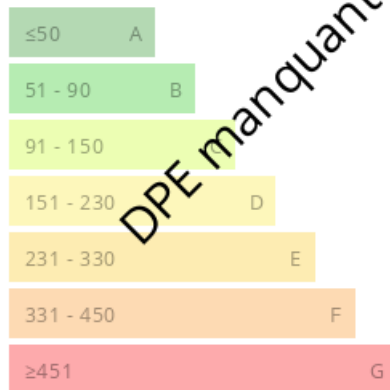

### Consommations énergétiques

Logement économe

Logement énergivore (kWh/m<sup>2</sup>.an)